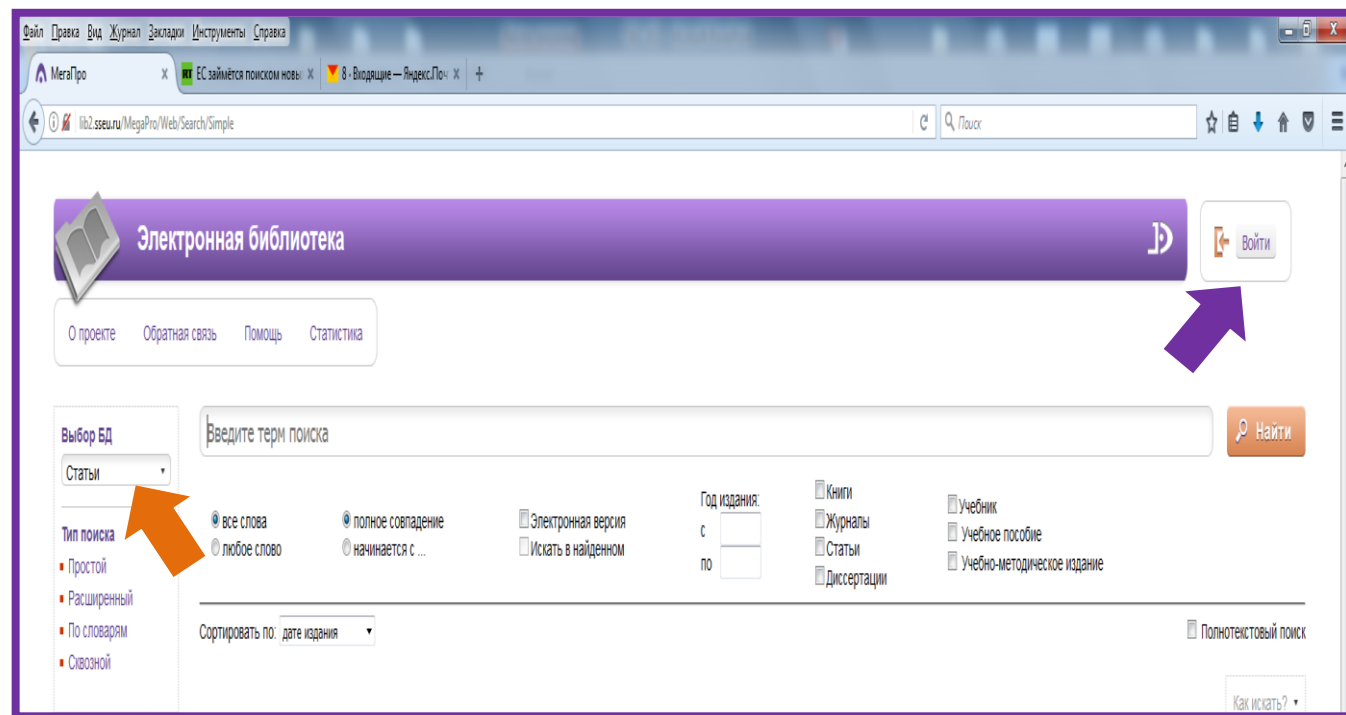

Grebennikon

ДОСТУП

в ЭБ ИД «Гребенников» возможен только с компьютеров университета со страницы <http://lib.sseu.ru/lib> и поля «Партнеры». Регистрация не требуется.

Международная база данных русскоязычных ресурсов «East View» в 2017 году предоставляет студентам СГЭУ доступ к 23 журналам.

ДОСТУП

в ЭБ «East View» возможен только с компьютеров университета со страницы <http://lib.sseu.ru/lib> и поля «Партнеры». Регистрация не требуется.

Электронная библиотека Издательского Дома «Финансы и кредит»
предоставляет студентам СГЭУ полнотекстовый доступ к журналам
Финансы и кредит;

Экономический анализ: теория и практика;
Региональная экономика: теория и практика;

Международный бухгалтерский учет;
Бухгалтерский учет в бюджетных и некоммерческих организациях.

Вход в ЭБ ИД
«Финансы и кредит»
осуществляется
через Электронную
библиотеку СГЭУ
<http://lib2.sseu.ru/MegaPro/Web>
с любой точки
доступа
в интернет о номеру
читательского
(студенческого)
билета .