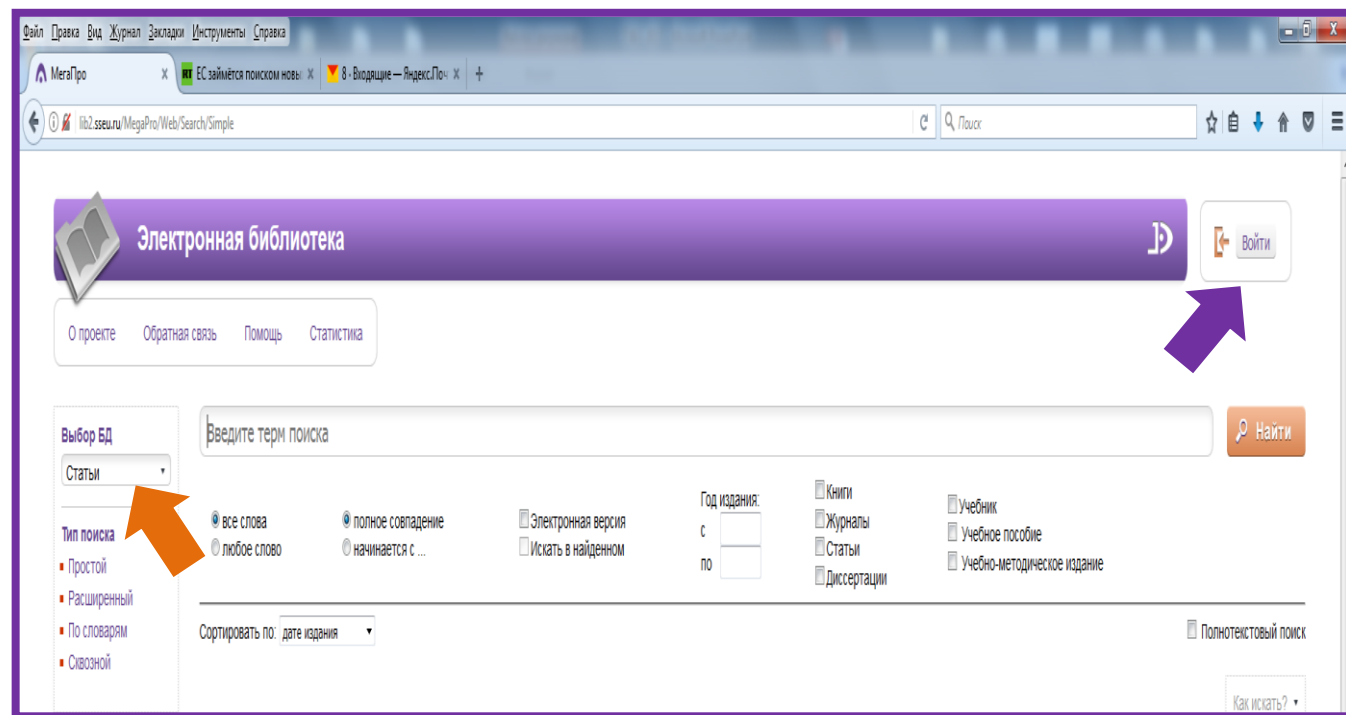

Международный бухгалтерский учет;

Бухгалтерский учет в бюджетных и некоммерческих организациях.

Вход в ЭБ ИД «Финансы и кредит» осуществляется через Электронную библиотеку СГЭУ <http://lib2.sseu.ru/MegaPro/Web> с любой точки доступа в интернет о номеру читательского (студенческого) билета .