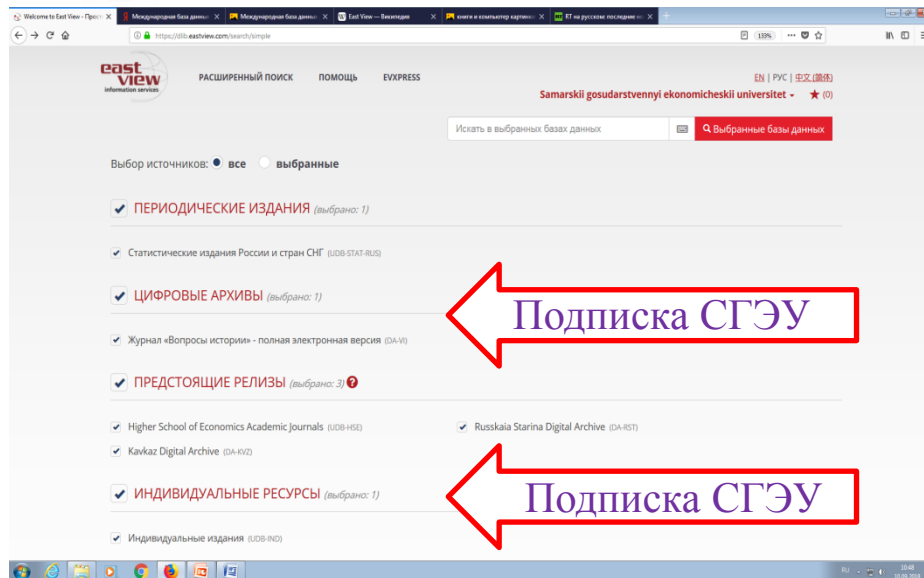

В 2018 году СГЭУ предоставлено по подписке 18 журналов, архив содержит 79 названий.

eLIBRARY.RU

Переход в НЭБ «eLIBRARY.RU» осуществляется со страницы <http://lib.sseu.ru/lib> и поля «Партнеры».

Доступ к полным текстам ресурсов НЭБ «eLIBRARY.RU», находящихся в открытом доступе, осуществляется в любой интернет-точке после регистрации в ЭБ.

В ЭБ ИД «Гребенников» представлены журналы:

Grebennikov

Event-маркетинг
Альманахи
Бренд-менеджмент
Бухгалтер в издательстве
Вебинары
Видеоблоги
Видеоинтервью
Интернет-маркетинг
Клиентинг и управление клиентским портфелем
Личные продажи
Логистика сегодня
Маркетинг и маркетинговые исследования
Маркетинг и финансы
Маркетинг розничной торговли
Маркетинг услуг
Маркетинг-дайджест
Маркетинговое образование

ДОСТУП

в ЭБ ИД «Гребенников» возможен только с компьютеров университета со страницы <http://lib.sseu.ru/lib> и поля «Партнеры». Регистрация не требуется.

Международная база данных русскоязычных ресурсов «East View»