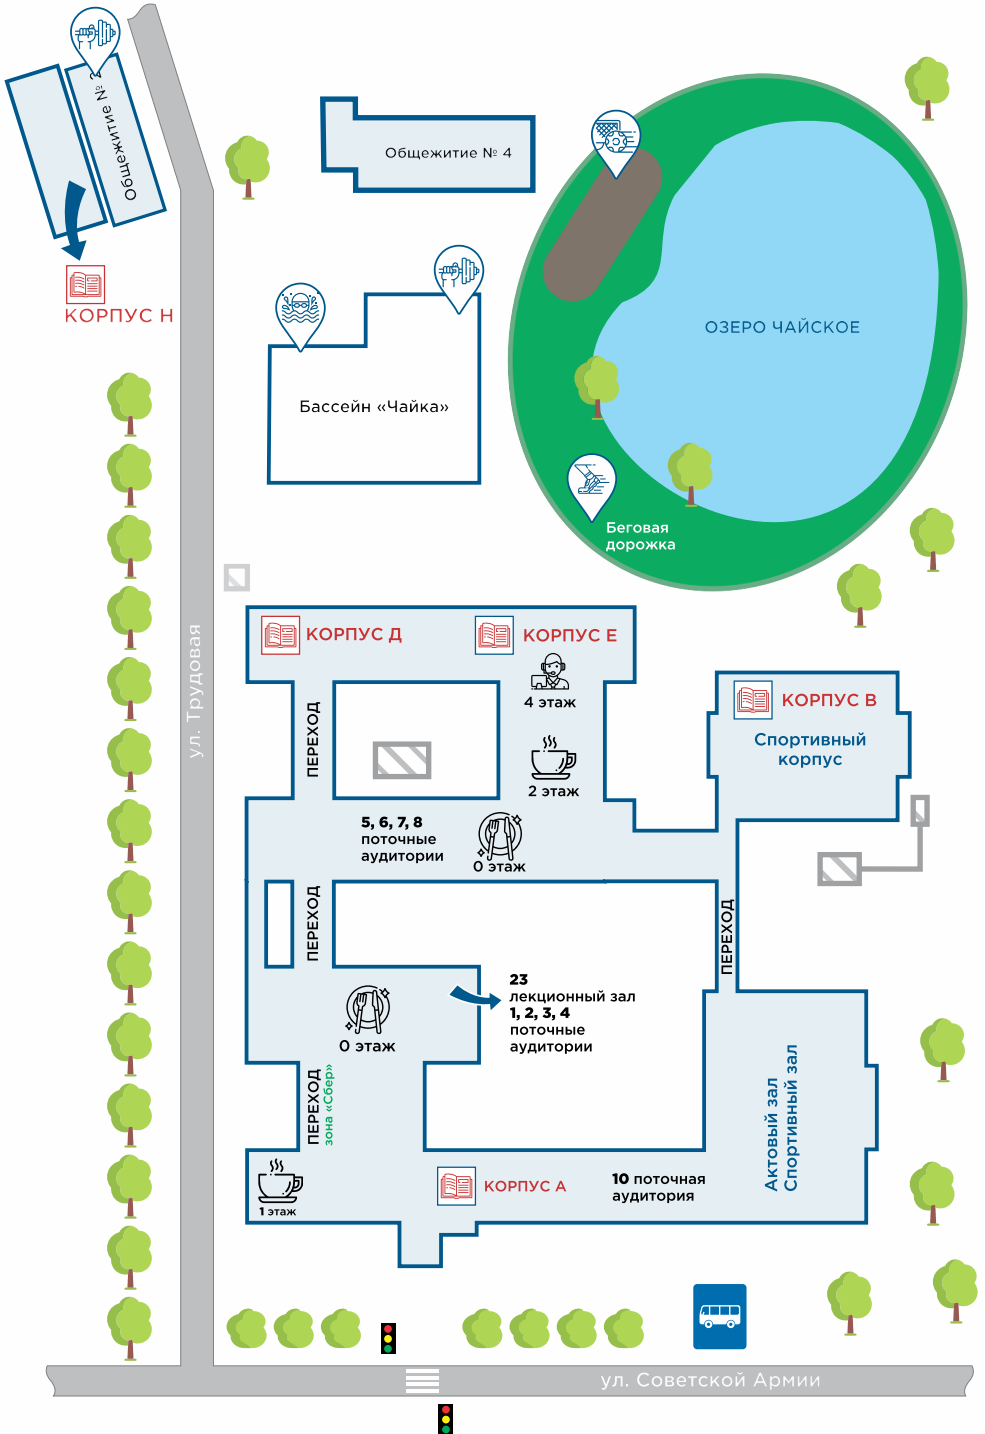

КАМПУС СГЭУ