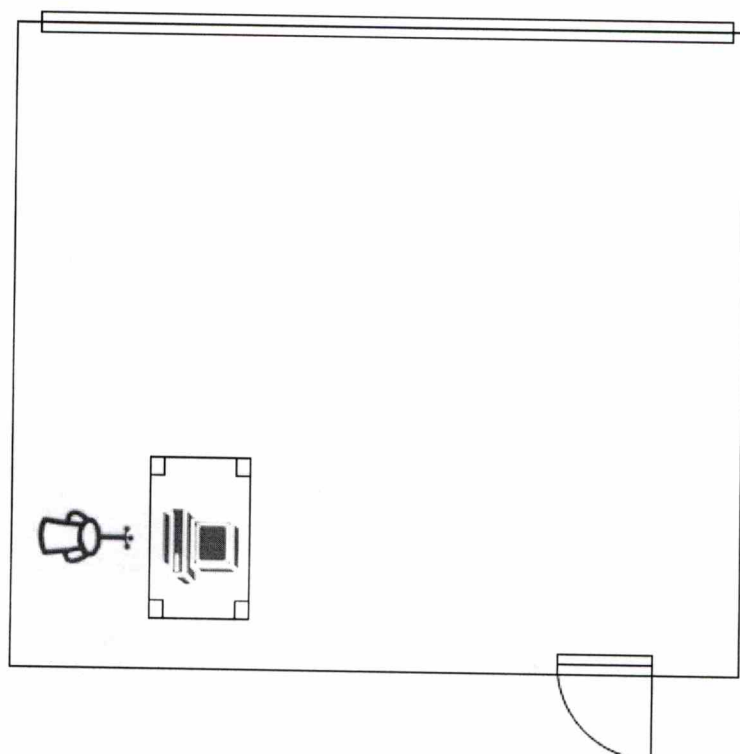

Врио ректора

Е.А. Кандрашина

Границы КЗ: 443090, г. Самара, ул. Советской Армии, д. 141, ауд. 104А.

Границы КЗ: 443090, г. Самара, ул. Советской Армии, д. 141, ауд. 105А.

Границы КЗ: 443090, г. Самара, ул. Советской Армии, д. 141, ауд. 024А.