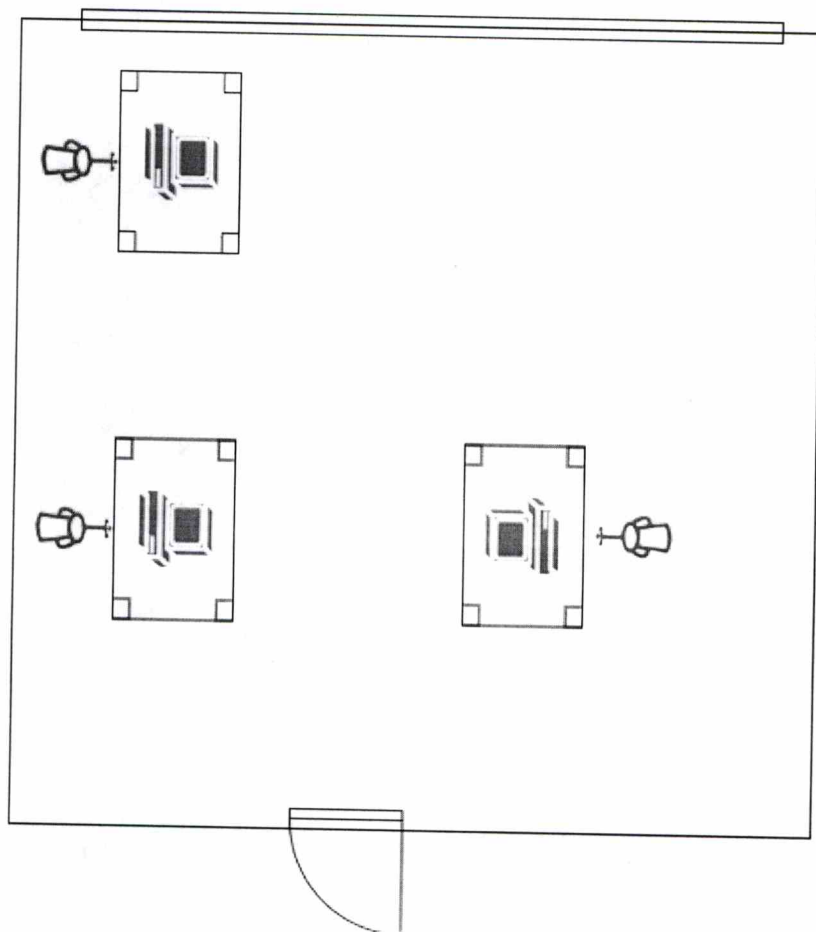

Границы КЗ: 443090, г. Самара, ул. Советской Армии, д. 141, ауд. 124А.